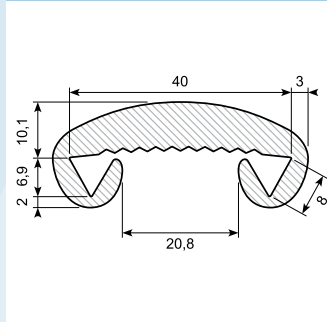

Material: PVC black  
Min. order: 5 m

34.62610S \*

Material: PVC black  
Min. order: 5 m

34.62713H \*

Material: PVC white  
Min. order: 5 m

34.62713S \*

Material: PVC black  
Min. order: 5 m

34.677

Material: PVC white

34.678 \*

Material: PVC white  
Min. order: 5 m

34.676S \*

Material: PVC black for 34.624  
and 34.7106  
Min. order: 300 m

34.608

Material: PVC black  
Current stock available

34.608X