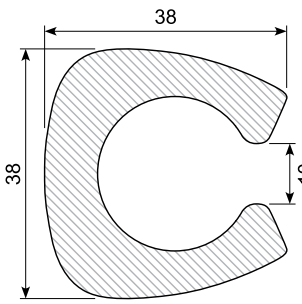

34.601\* / 34.601G\*

Material: PVC black  
Min. order: 5 m  
34.601G\* PVC grey  
Min. order: 50-500m

34.602\* / 34.602G\*

Material: PVC black  
Min. order: 5 m  
34.602G\* PVC grey  
Min. order: 50 m

34.603 / 34.603G

Material: PVC black  
34.603G Grey

34.604\*

Material: PVC black  
Min. order: 50 m

34.7102-50\*

Material: PVC black  
Min. order: 5 m

34.614\*

Material: PVC black  
Min. order: 50 m

34.62105\*