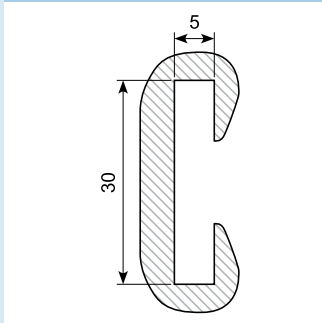

Material: PVC white

34.678 \*

Material: PVC white  
Min. order: 5 m

34.676S \*

Material: PVC black for 34.624  
and 34.7106  
Min. order: 300 m

34.608

Material: PVC black  
Current stock available

34.608X

Material: PVC black

34.609X

Material: PVC black

34.606 \*

Material: PVC black  
Min. order: 500 m

34.607 \*

Material: PVC black  
Min. order: 100 m

34.606X \*