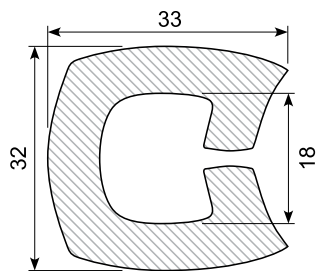

34.7196*

Material: PVC black
Min. order: 20 m