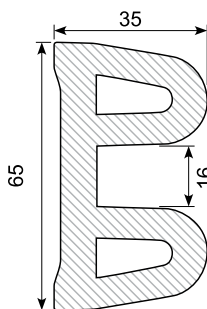

Material: PVC black  
Min. order: 5 m

34.636

Material: PVC black

34.637 \*

Material: PVC black  
Min. order: 20 m

34.3020

Material: PVC black

34.7514 \*

Material: PVC black  
Min. order: 5 m

34.62610S \*

Material: PVC black  
Min. order: 5 m

34.62713H \*

Material: PVC white  
Min. order: 5 m

34.62713S \*

Material: PVC black  
Min. order: 5 m

34.677

Material: PVC white

34.678 \*

Material: PVC white  
Min. order: 5 m

34.676S \*

Material: PVC black for 34.624  
and 34.7106  
Min. order: 300 m

34.608

Material: PVC black  
Current stock available

34.608X