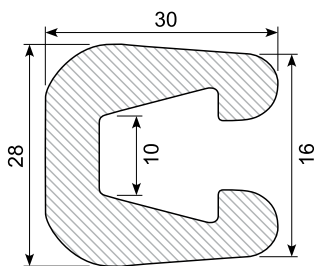

Material: PVC black  
Min. order: 50 m

34.620010\*

Material: PVC black  
Min. order: 5 m

34.620040

Material: PVC black  
Min. order: 5 m

34.620210

Material: PVC black  
Min. order: 5 m

34.613

Material: PVC black

34.7196\*

Material: PVC black  
Min. order: 20 m

34.7199 \*

Material: PVC black  
Min. order: 25 m

34.620140 \*

Material: PVC black  
Min. order: 5 m

34.3011