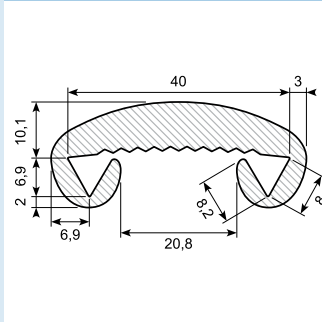

Material: PVC white

34.678 \*

Material: PVC white  
Min. order: 5 m

34.676S \*

Material: PVC black for 34.624  
and 34.7106  
Min. order: 300 m

34.608

Material: PVC black  
Current stock available

34.608X