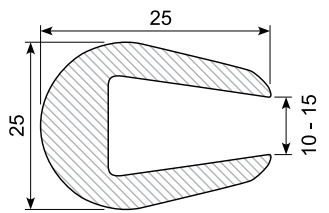

34.601\* / 34.601G\*

Material: PVC black  
Min. order: 5 m  
34.601G\* PVC grey  
Min. order: 50-500m

34.602\* / 34.602G\*

Material: PVC black  
Min. order: 5 m  
34.602G\* PVC grey  
Min. order: 50 m

34.603 / 34.603G

Material: PVC black  
34.603G Grey

34.604\*

Material: PVC black  
Min. order: 50 m

34.7102-50\*

Material: PVC black  
Min. order: 5 m

34.614\*

Material: PVC black  
Min. order: 50 m

34.62105\*

Material: EPDM black  
Min. order: 5 m

34.3032\*

Material: PVC black  
Min. order: 51 m

34.641\*

Material: PVC black  
Min. order: 5 m

34.643\*

Material: PVC black  
Min. order: 50 m

34.644\*