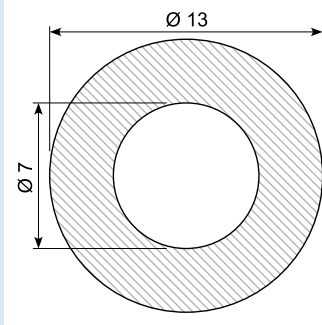

Material: PVC black  
Min. order: 5 m

34.62610S \*

Material: PVC black  
Min. order: 5 m

34.62713H \*

Material: PVC white  
Min. order: 5 m

34.62713S \*

Material: PVC black  
Min. order: 5 m

34.677

Material: PVC white

34.678 \*

Material: PVC white  
Min. order: 5 m

34.676S \*

Material: PVC black for 34.624  
and 34.7106  
Min. order: 300 m

34.608

Material: PVC black  
Current stock available

34.608X