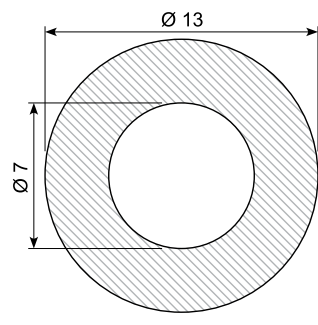

Material: PVC black  
Min. order: 5 m

34.62610S \*

Material: PVC black  
Min. order: 5 m

34.62713H \*

Material: PVC white  
Min. order: 5 m

34.62713S \*

Material: PVC black  
Min. order: 5 m

34.677