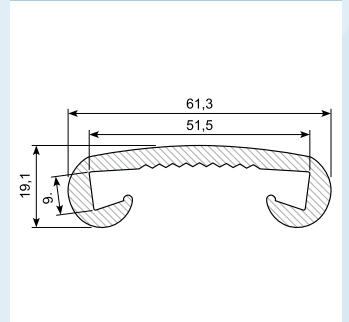

Material: PVC black  
Min. order: 5 m

34.62610S \*

Material: PVC black  
Min. order: 5 m

34.62713H \*

Material: PVC white  
Min. order: 5 m

34.62713S \*

Material: PVC black  
Min. order: 5 m

34.677

Material: PVC white

34.678 \*

Material: PVC white  
Min. order: 5 m

34.676S \*

Material: PVC black for 34.624  
and 34.7106  
Min. order: 300 m

34.608

Material: PVC black  
Current stock available

34.608X

Material: PVC black

34.609X

Material: PVC black

34.606 \*

Material: PVC black  
Min. order: 500 m

34.607 \*

Material: PVC black  
Min. order: 100 m

34.606X \*