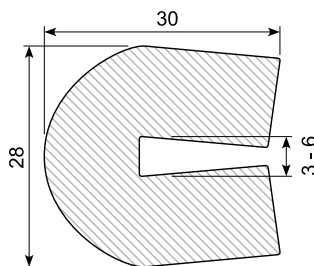

Material: PVC black

34.7196\*

Material: PVC black  
Min. order: 20 m

34.7199 \*

Material: PVC black  
Min. order: 25 m

34.620140 \*

Material: PVC black  
Min. order: 5 m

34.3011