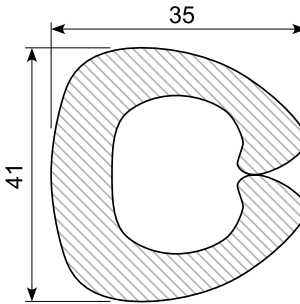

34.601\* / 34.601G\*

Material: PVC black  
Min. order: 5 m  
34.601G\* PVC grey  
Min. order: 50-500m

34.602\* / 34.602G\*

Material: PVC black  
Min. order: 5 m  
34.602G\* PVC grey  
Min. order: 50 m

34.603 / 34.603G

Material: PVC black  
34.603G Grey

34.604\*

Material: PVC black  
Min. order: 50 m

34.7102-50\*

Material: PVC black  
Min. order: 5 m

34.614\*

Material: PVC black  
Min. order: 50 m

34.62105\*