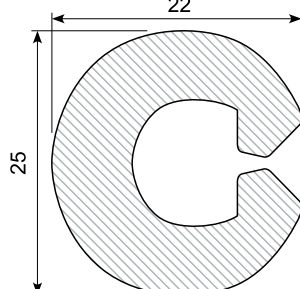

34.601\* / 34.601G\*

Material: PVC black  
Min. order: 5 m  
34.601G\* PVC grey  
Min. order: 50-500m

34.602\* / 34.602G\*

Material: PVC black  
Min. order: 5 m  
34.602G\* PVC grey  
Min. order: 50 m

34.603 / 34.603G

Material: PVC black  
34.603G Grey

34.604\*

Material: PVC black  
Min. order: 50 m

34.7102-50\*

Material: PVC black  
Min. order: 5 m

34.614\*

Material: PVC black  
Min. order: 50 m

34.62105\*

Material: PVC black  
Min. order: 500 m

34.607X \*

Material: PVC black  
Min. order: 500 m