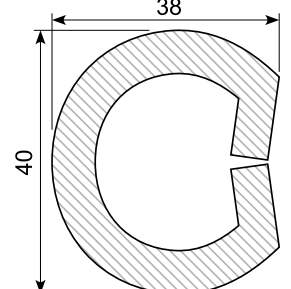

34.604*

Material: PVC black
Min. order: 50 m