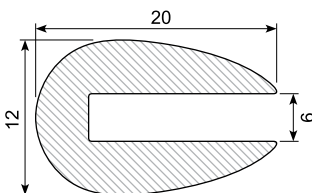

34.620040

Material: PVC black
Min. order: 5 m