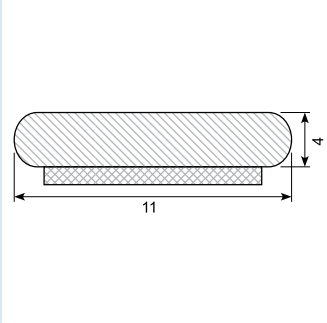

45.980K *

Material: PVC with adhesive
 Length: 340 mm
 Min. order: 1.400 pcs.
 Example fix lengths

45.980S *

Length: 25 m
 Min. order: 500 m

45.102G

Length: 25 m

45.308C / 45.308C-50 *

Material: Chrome PVC
 Length: 5 m
 45.308C-50 (50 m)
 Min. order: 300 m

45.309C / 45.309C-50 *

Material: Chrome PVC
 Length: 5 m
 45.309C-50 (50 m)
 Min. order: 300 m

45.216C-50 *

Material: Chrome PVC
 Length: 50 m
 Min. order: 300 m

45.123 *

Material: PVC gutter with adhesive
Length: 25 m
Min. order: 300 m