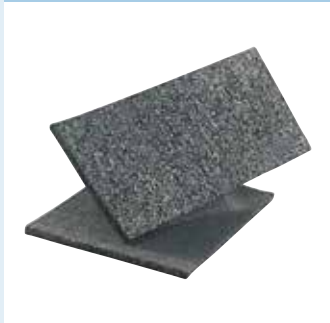

37.221/1G

Material: Grey
Size: 1.000 x 10.000 x 3 mm

38.14124 *

Anti slip plade. Gummigranulat.
Anti slip plate. Rubber granules.
8 x 100 x 200 mm
Min. order: 300

38.14572 *

Anti slip plade. Gummigranulat.
Anti slip plate. Rubber granules.
8 x 500 x 5000 mm
Min. order: 5 m