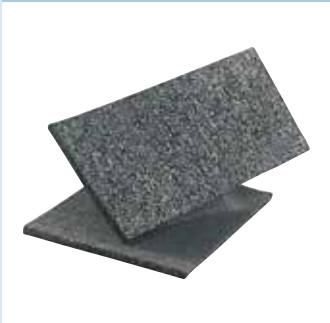

37.221/1G

Material: Grey
Size: 1.000 x 10.000 x 3 mm

38.14124 *

Anti slip plade. Gummigranulat.
Anti slip plate. Rubber granules.
8 x 100 x 200 mm
Min. order: 300

38.14572 *

Anti slip plade. Gummigranulat.
Anti slip plate. Rubber granules.
8 x 500 x 5000 mm
Min. order: 5 m