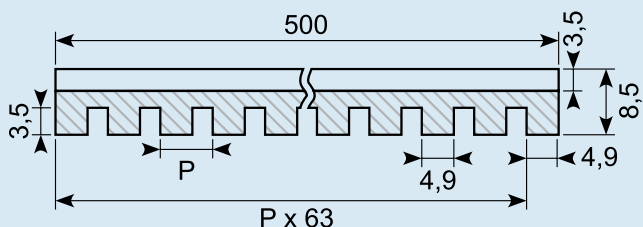

Gummimåtter / Rubber mats

Vibrationsmatte / Vibration mat