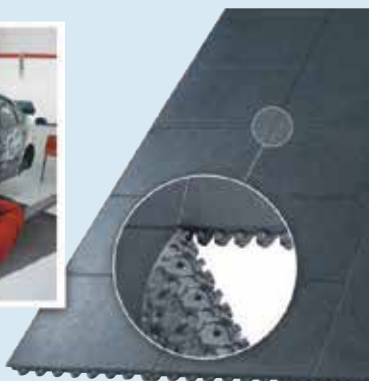

Gummimåtter / Rubber mats

Ergo Solid

Ergo Solid - tegn på ergonomisk indsigt

Ergo Solid er en nitrilgummimåtte med fantastiske gode aflastnings-egenskaber og slidstyrke. Pladerne kan sammensættes fleksibelt uden anvendelse af samlingsstykker. Velegnet til arbejdspladser i industrien med enten tørt eller fedtet miljø.

Ergo Solid - shows ergonomical knowledge

Ergo Solid is a wear-resistant nitril rubber mat with excellent strain relief. The sheets may be joined together without the use of fittings. Suitable for workplaces in the industrial field - for dry or greasy environments.