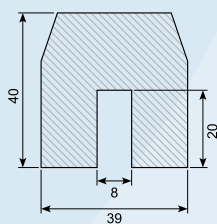

39.BUMPERC

Type C. Sort og gul.
1.000 mm lang.
Selvklæbende.

Type C. Black and yellow.
1.000 mm long.
Adhesive.

39.BUMPERD **

Type D. Sort og gul.
1.000 mm lang.
Selvklæbende.

Type D. Black and yellow.
1.000 mm long.
Adhesive.

39.BUMPERE

Type E. Sort og gul.
1.000 mm lang.
Selvklæbende.

Type E. Black and yellow.
1.000 mm long.
Adhesive.