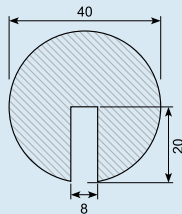

39.BUMPER

Type A. Sort og gul.
1.000 mm lang.
Selvklæbende.

Type A. Black and yellow.
1.000 mm long.
Adhesive.

39.BUMPERB

Type B. Sort og gul.
1.000 mm lang.
Selvklæbende.

Type B. Black and yellow.
1.000 mm long.
Adhesive.

39.BUMPERC

Type C. Sort og gul.
1.000 mm lang.
Selvklæbende.

Type C. Black and yellow.
1.000 mm long.
Adhesive.

39.BUMPERD **

Type D. Sort og gul.
1.000 mm lang.
Selvklæbende.

Type D. Black and yellow.
1.000 mm long.
Adhesive.

39.BUMPERE

Type E. Sort og gul.
1.000 mm lang.
Selvklæbende.

Type E. Black and yellow.
1.000 mm long.
Adhesive.