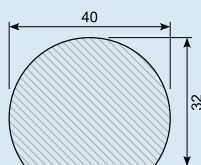

39.BUMPER

Type A. Sort og gul.
1.000 mm lang.
Selvklæbende.

Type A. Black and yellow.
1.000 mm long.
Adhesive.

39.BUMPERB

Type B. Sort og gul.
1.000 mm lang.
Selvklæbende.

Type B. Black and yellow.
1.000 mm long.
Adhesive.

39.BUMPERC

Type C. Sort og gul.
1.000 mm lang.
Selvklæbende.

Type C. Black and yellow.
1.000 mm long.
Adhesive.

39.BUMPERD **

Type D. Sort og gul.
1.000 mm lang.
Selvklæbende.

Type D. Black and yellow.
1.000 mm long.
Adhesive.

39.BUMPERE

Type E. Sort og gul.
1.000 mm lang.
Selvklæbende.

Type E. Black and yellow.
1.000 mm long.
Adhesive.