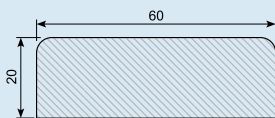

39.BUMPERC

Type C. Sort og gul.
1.000 mm lang.
Selvklæbende.

Type C. Black and yellow.
1.000 mm long.
Adhesive.

39.BUMPERD **

Type D. Sort og gul.
1.000 mm lang.
Selvklæbende.

Type D. Black and yellow.
1.000 mm long.
Adhesive.

39.BUMPERE

Type E. Sort og gul.
1.000 mm lang.
Selvklæbende.

Type E. Black and yellow.
1.000 mm long.
Adhesive.