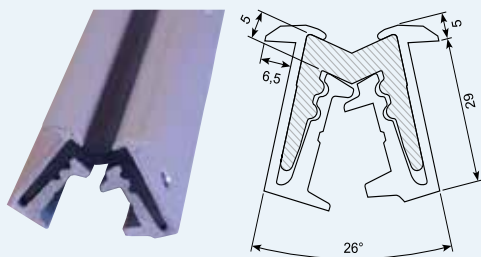

Centraflex

Centraflex. Vandtæt stanghængsel med polyester-kerne og PVC-flanger. Tillader 180 gr. åbning. Stor styrke og høj elasticitet. Sort finish. Længde: 2000 mm.

Weather-proof continuous hinge with polyester-core and synthetic flanges. 165° opening, 28 mm face. High strength and excellent flexibility. Black finish. Length: 2000 mm.

Art.	A mm	B mm	C mm	D mm	L mm
20.6020	28	23	16	4	2.000
20.6025	28	23	16	4	2.500
20.6030	28	23	16	4	3.000

Art.	A mm	B mm	C mm	D mm	L mm
20.6120	30	34	16	4,5	2.000
20.6125	30	34	16	4,5	2.500
20.6130	30	34	16	4,5	3.000

Poliall **

Poliall stanghængsel, vandtæt. Med PU kerne og aluminiumsflanger. Tillader 180 gr. åbning. Forboret med 5 mm huller i flange.

Poliall rod hinge, waterproof. With PU core and aluminum flanges. Allows 180 degree opening. Pre drilled with 5 mm holes in flange.

Art.	B mm	L mm
54.261700JX-5	29	2.200
54.261700J-5	29	2.400
54.261720J-5	29	2.700
54.261740J-5	29	3.000
54.261760J-5	29	3.200
54.261780J-5	29	4.000

20.13002

Co-extruderet PVC-hængsel. 1.678 mm med Ø 5,3 mm forborede huller. Kun til lette opgaver.