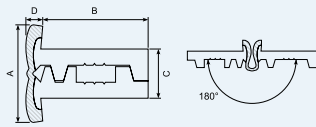

Centraflex

Centraflex. Vandtæt stanghængsel med polyester-kerne og PVC-flanger. Tillader 180 gr. åbning. Stor styrke og høj elasticitet. Sort finish. Længde: 2000 mm.

Weather-proof continuous hinge with polyester-core and synthetic flanges. 165° opening, 28 mm face. High strength and excellent flexibility. Black finish. Length: 2000 mm.

Art.	A mm	B mm	C mm	D mm	L mm
20.6020	28	23	16	4	2.000
20.6025	28	23	16	4	2.500
20.6030	28	23	16	4	3.000

Art.	A mm	B mm	C mm	D mm	L mm
20.6120	30	34	16	4,5	2.000
20.6125	30	34	16	4,5	2.500
20.6130	30	34	16	4,5	3.000

Poliall **

Poliall stanghængsel, vandtæt. Med PU kerne og aluminiumsflanger. Tillader 180 gr. åbning. Forboret med 5 mm huller i flange.

Poliall rod hinge, waterproof. With PU core and aluminum flanges. Allows 180 degree opening. Pre drilled with 5 mm holes in flange.

Art.	B mm	L mm
54.261700JX-5	29	2.200
54.261700J-5	29	2.400
54.261720J-5	29	2.700
54.261740J-5	29	3.000
54.261760J-5	29	3.200
54.261780J-5	29	4.000

20.13002

Co-extruderet PVC-hængsel. 1.678 mm med Ø 5,3 mm forborede huller. Kun til lette opgaver.