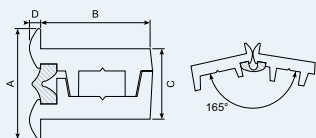

Centraflex

Centraflex. Vandtæt stanghængsel med polyester-kerne og PVC-flanger. Tillader 180 gr. åbning. Stor styrke og høj elasticitet. Sort finish. Længde: 2000 mm.

Weather-proof continuous hinge with polyester-core and synthetic flanges. 165° opening, 28 mm face. High strength and excellent flexibility. Black finish. Length: 2000 mm.

Art.	A mm	B mm	C mm	D mm	L mm
20.6020	28	23	16	4	2.000
20.6025	28	23	16	4	2.500
20.6030	28	23	16	4	3.000

Art.	A mm	B mm	C mm	D mm	L mm
20.6120	30	34	16	4,5	2.000
20.6125	30	34	16	4,5	2.500
20.6130	30	34	16	4,5	3.000

Poliall **

Poliall stanghængsel, vandtæt. Med PU kerne og aluminiumsflanger. Tillader 180 gr. åbning. Forboret med 5 mm huller i flange.

Poliall rod hinge, waterproof. With PU core and aluminum flanges. Allows 180 degree opening. Pre drilled with 5 mm holes in flange.

Art.	B mm	L mm
54.261700JX-5	29	2.200
54.261700J-5	29	2.400
54.261720J-5	29	2.700
54.261740J-5	29	3.000
54.261760J-5	29	3.200
54.261780J-5	29	4.000

20.13002

Co-extruderet PVC-hængsel. 1.678 mm med Ø 5,3 mm forborede huller. Kun til lette opgaver.