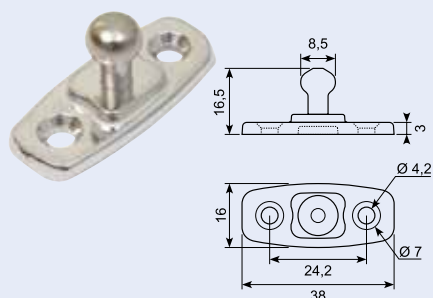

22.427

Dørstrop.

Door retainer strap.

22.428

Dørstrop.

Door retainer strap.

22.556J

Dørholder han. Aluminium. SSTap.
Door reatiner fitting. Male. Aluminium. SSTap.

22.557J

Dørholder hun. Aluminium. Center huller 40mm.
Door retainer fitting. Female. Aluminium. Center holes 40 mm.

22.558J

Dørholder gummi.
Door retainer rubber.

22.668J

Dørholder. Han. Støbt tap.
Door retainer fitting. Male. Cast.