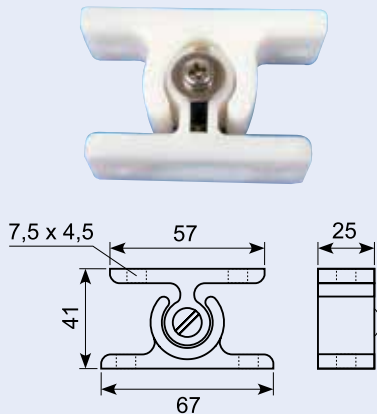

22.648J

Dørholder justerbar - komplet. Hvid nylon.

Door retainer with adjustable grip. White nylon.