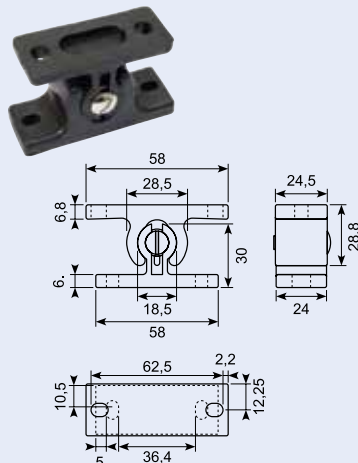

22.642J

Dørholder - hun-del. Hård sort gummi med 6 mm montagehul.
Rubber door holder - female. Hard, black rubber with 6 mm hole.

22.642

Europæisk kvalitet.
European quality.

22.643J

Dørholder han-del, PA66+20%GF
Door holder. Male part. PA66+20%GF.

22.643

Dørholder - han-del. Sort PVC med 6 mm montagehul.
Door holder - male. Black polypropylene with 6 mm hole.

22.663R

Dørholder med gummiuffe, han-del. Til 22.661R og 22.662R.
Door retainer - female. External and internal release. Metal with PVC body.

22.650J

Dørholder med fjeder - komplet. Hvid nylon.

Door retainer with spring - complete. White nylon.

50.DL4010

Dørholder. Rustfri han-del. Inkl. underlag. Pin-længde: 86 mm. Underlag: 65 x 60 mm.

Stainless mail part.

50.DL4020

Dørholder. Rustfri hun-del. Inkl. underlag. Underlag: 61 x 78 mm.

Stainless female part.

22.646

Dørholder med fjeder - komplet. Rustfri fjeder. Rustfri 304.

Door retainer with spring, complete. Stainless spring. Stainless 304.