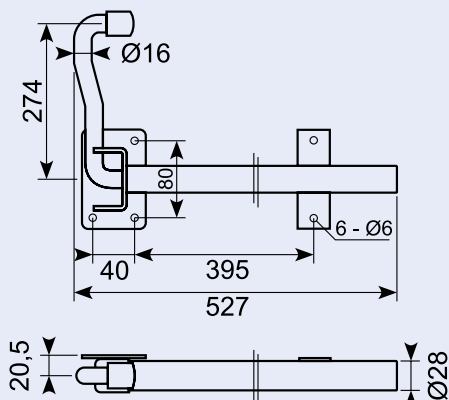

50.0154020-S

Rustfri dørholder.
Stainless door holder.