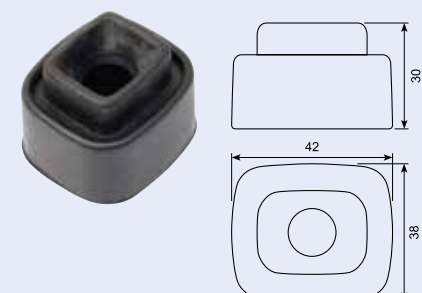

22.564J

Dørholder gummidel. Blød Holdekraft 140N. Se også 22.564JX.
Door retainer. Rubber part. Soft retaining force. Also look at 22.564JX.