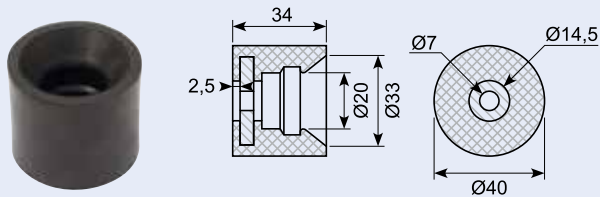

22.642J

Dørholder - hun-del. Hård sort gummi med 6 mm montagehul.
Rubber door holder - female. Hard, black rubber with 6 mm hole.

22.642

Europæisk kvalitet.
European quality.

22.643J

Dørholder han-del, PA66+20%GF
Door holder. Male part. PA66+20%GF.

22.643

Dørholder - han-del. Sort PVC med 6 mm montagehul.
Door holder - male. Black polypropylene with 6 mm hole.

22.663R

Dørholder med gummiuffe, han-del. Til 22.661R og 22.662R.
Door retainer - female. External and internal release. Metal with PVC body.