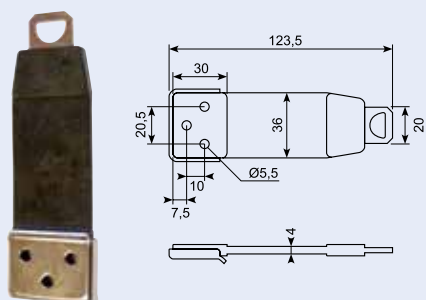

Door holder.

50.DL4070-2

Dørholder modhold, rustfri 304, 60 x 60 mm.

Door holder, keeper, stainless 304, 60 x 60 mm.

54.300020

Dørholder komplet, længde 123 mm

Complete door retainer, 123 mm

22.486H

Dørstropbeslag - højre. Alloy blank.
Indvendig mål: 60 mm.

Door retainer fittings.
Polished alloy.

22.486V

Dørstropbeslag - Venstre. Alloy blank.
Indvendig mål: 60 mm.

Door retainer fittings.
Polished alloy.