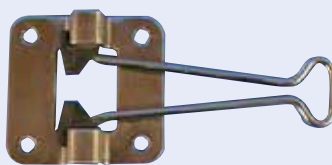

22.661R

Dørholder med udløser - hun-del. Udvendig udløser, metal med PVC kappe.
Door retainer - female. External release. Metal with PVC body.

50.0154020-S

Rustfri dørholder.
Stainless door holder.

50.14658

50.DL4020

Dørholder. Rustfri hun-del. Inkl. underlag. Underlag: 61 x 78 mm.

Stainless female part.

22.646

Dørholder med fjeder - komplet. Rustfri fjeder. Rustfri 304.

Door retainer with spring, complete. Stainless spring. Stainless 304.

50.051071S

Dørholder, hun-del. Rustfri.

Door holder, female part. Stainless.

50.051072S

Dørholder, han-del, rustfri.

Door holder, male part, stainless.

50.051072-1S

Dørholder, han-del, rustfri.

Door holder, male part, stainless.

53.165J

Hjelmholder komplet. Galvaniseret jern.

Fastener 65 mm, zinc plated iron.

53.171J

Hjelmholder komplet. Galvaniseret jern.

Fastener 130 mm, Zinc-plated iron.

53.165SJ