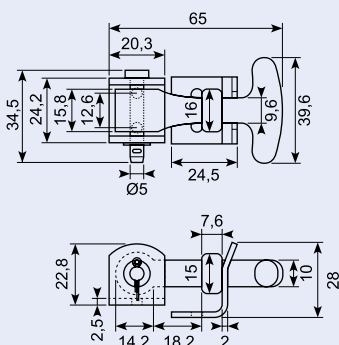

53.165SJ

Hjelmholder komplet, rustfrit stål.

Fastener 65 mm, SS.