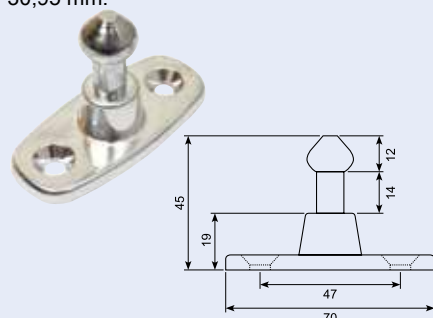

22.667J

Dørholder. Hun. Aluminium. Hus alene.
Door retainer fitting. Female. Aluminium.

22.664J

Dørholder. Gummidel til 22.667J.
Door retainer fitting. Rubber part for 22.667J.

22.562J

Dørholder han. Aluminium 70 x 30,95 mm.
Door retainer fittings. Male. Aluminium. 70 x 30,95 mm.