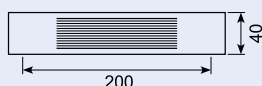

22.414

Dørstrop.

Door retainer strap.