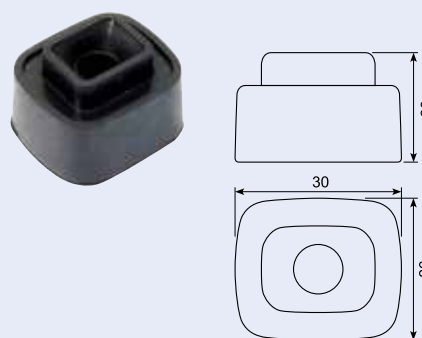

22.664J

Dørholder. Gummidel til 22.667J.
Door retainer fitting. Rubber part for 22.667J.