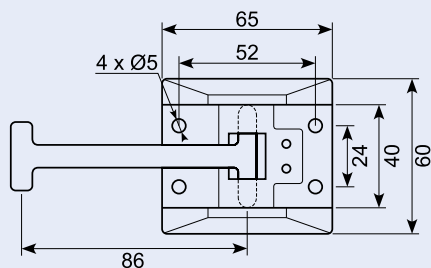

22.650J

Dørholder med fjeder - komplet. Hvid nylon.

Door retainer with spring - complete. White nylon.

50.DL4010

Dørholder. Rustfri han-del. Inkl. underlag. Pin-længde: 86 mm. Underlag: 65 x 60 mm.

Stainless mail part.

50.DL4020

Dørholder. Rustfri hun-del. Inkl. underlag. Underlag: 61 x 78 mm.

Stainless female part.

22.646

Dørholder med fjeder - komplet. Rustfri fjeder. Rustfri 304.

Door retainer with spring, complete. Stainless spring. Stainless 304.