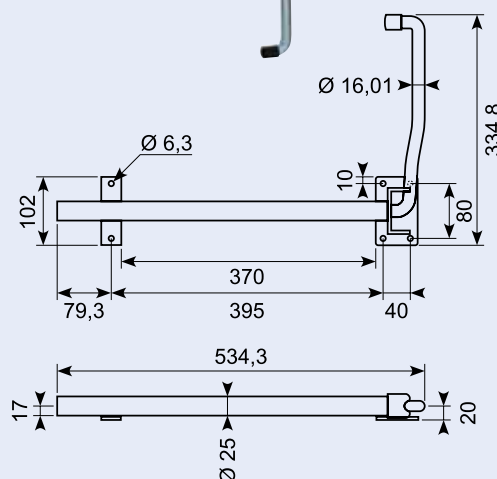

50.14658

Dørholder. Galvaniseret center.
Doorholder. Zinc plated center.