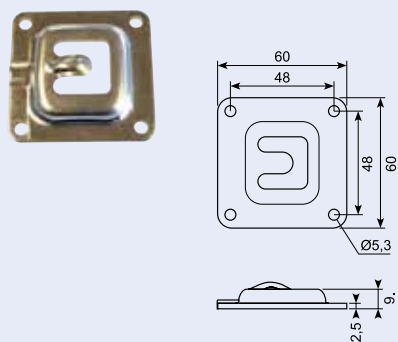

50.DL4020

Dørholder. Rustfri hun-del. Inkl. underlag. Underlag: 61 x 78 mm.

Stainless female part.

22.646

Dørholder med fjeder - komplet. Rustfri fjeder. Rustfri 304.

Door retainer with spring, complete. Stainless spring. Stainless 304.

Door holder, male part, stainless.

53.165J

Hjelmholder komplet. Galvaniseret jern.

Fastener 65 mm, zinc plated iron.

53.171J

Hjelmholder komplet. Galvaniseret jern.

Fastener 130 mm, Zinc-plated iron.

53.165SJ

Door holder.

50.DL4070-2

Dørholder modhold, rustfri 304, 60 x 60 mm.

Door holder, keeper, stainless 304, 60 x 60 mm.

54.300020

Dørholder komplet, længde 123 mm

Complete door retainer, 123 mm

22.486H

Dørstropbeslag - højre. Alloy blank.
Indvendig mål: 60 mm.

Door retainer fittings.
Polished alloy.

22.486V

Dørstropbeslag - Venstre. Alloy blank.
Indvendig mål: 60 mm.

Door retainer fittings.
Polished alloy.