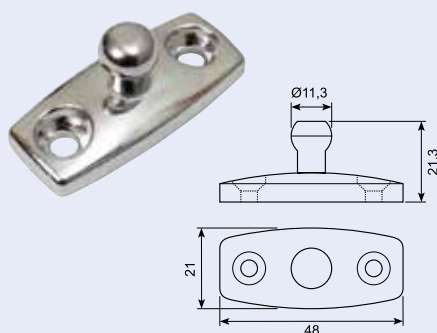

22.642J

Dørholder - hun-del. Hård sort gummi med 6 mm montagehul.
Rubber door holder - female. Hard, black rubber with 6 mm hole.

22.642

Europæisk kvalitet.
European quality.

22.643J

Dørholder han-del, PA66+20%GF
Door holder. Male part. PA66+20%GF.

22.427

Dørstrop.

Door retainer strap.

22.428

Dørstrop.

Door retainer strap.

22.556J

Dørholder han. Aluminium. SSTap.
Door reatiner fitting. Male. Aluminium. SSTap.

22.557J

Dørholder hun. Aluminium. Center huller 40mm.
Door retainer fitting. Female. Aluminium. Center holes 40 mm.

22.558J

Dørholder gummi.
Door retainer rubber.

22.668J

Dørholder. Han. Støbt tap.
Door retainer fitting. Male. Cast.

22.667J

Dørholder. Hun. Aluminium. Hus alene.
Door retainer fitting. Female. Aluminium.

22.664J

Dørholder. Gummidel til 22.667J.
Door retainer fitting. Rubber part for 22.667J.

22.562J

Dørholder han. Aluminium 70 x 30,95 mm.
Door retainer fittings. Male. Aluminium. 70 x 30,95 mm.