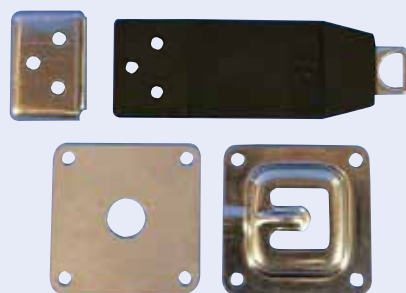

Door holder, male part, stainless.

53.165J

Hjelmholder komplet. Galvaniseret jern.

Fastener 65 mm, zinc plated iron.

53.171J

Hjelmholder komplet. Galvaniseret jern.

Fastener 130 mm, Zinc-plated iron.

53.165SJ

Hjelmholder komplet, rustfrit stål.

Fastener 65 mm, SS.

53.171SJ

Hjelmholder komplet. Rustfrit stål.

Fastener 130 mm, Stainless steel.

53.170J

Komplet hjelmholder. 120 mm. Galvaniseret.

Complete fasteners 120 mm. Plated.

Door holder.

50.DL4070-2

Dørholder modhold, rustfri 304, 60 x 60 mm.

Door holder, keeper, stainless 304, 60 x 60 mm.

54.300020

Dørholder komplet, længde 123 mm

Complete door retainer, 123 mm

22.486H

Dørstropbeslag - højre. Alloy blank.
Indvendig mål: 60 mm.

Door retainer fittings.
Polished alloy.

22.486V

Dørstropbeslag - Venstre. Alloy blank.
Indvendig mål: 60 mm.

Door retainer fittings.
Polished alloy.