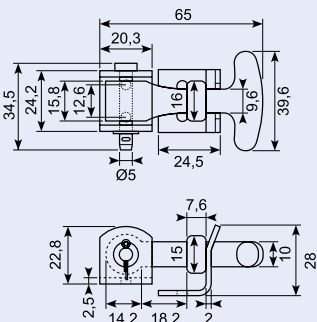

22.642J

Dørholder - hun-del. Hård sort gummi med 6 mm montagehul.
Rubber door holder - female. Hard, black rubber with 6 mm hole.

22.642

Europæisk kvalitet.
European quality.

22.643J

Dørholder han-del, PA66+20%GF
Door holder. Male part. PA66+20%GF.

50.DL4020

Dørholder. Rustfri hun-del. Inkl. underlag. Underlag: 61 x 78 mm.

Stainless female part.

22.646

Dørholder med fjeder - komplet. Rustfri fjeder. Rustfri 304.

Door retainer with spring, complete. Stainless spring. Stainless 304.

50.051071S

Dørholder, hun-del. Rustfri.

Door holder, female part. Stainless.

50.051072S

Dørholder, han-del, rustfri.

Door holder, male part, stainless.

50.051072-1S

Dørholder, han-del, rustfri.

Door holder, male part, stainless.

53.165J

Hjelmholder komplet. Galvaniseret jern.

Fastener 65 mm, zinc plated iron.

53.171J

Hjelmholder komplet. Galvaniseret jern.

Fastener 130 mm, Zinc-plated iron.

53.165SJ