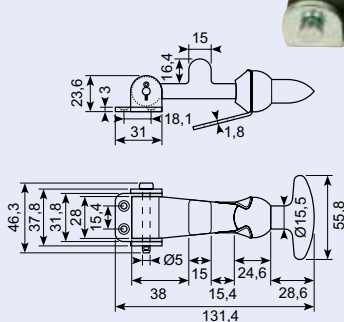

Door holder, male part, stainless.

53.165J

Hjelmholder komplet. Galvaniseret jern.

Fastener 65 mm, zinc plated iron.

53.171J

Hjelmholder komplet. Galvaniseret jern.

Fastener 130 mm, Zinc-plated iron.

53.165SJ

Hjelmholder komplet, rustfrit stål.

Fastener 65 mm, SS.

53.171SJ

Hjelmholder komplet. Rustfrit stål.

Fastener 130 mm, Stainless steel.

53.170J

Komplet hjelmholder. 120 mm. Galvaniseret.

Complete fasteners 120 mm. Plated.