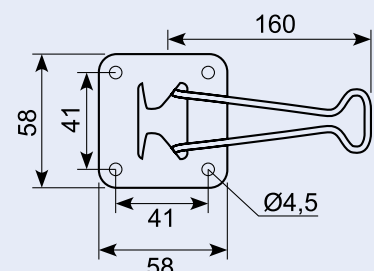

22.650J

Dørholder med fjeder - komplet. Hvid nylon.

Door retainer with spring - complete. White nylon.

50.DL4010

Dørholder. Rustfri han-del. Inkl. underlag. Pin-længde: 86 mm. Underlag: 65 x 60 mm.

Stainless mail part.

50.DL4020

Dørholder. Rustfri hun-del. Inkl. underlag. Underlag: 61 x 78 mm.

Stainless female part.

22.646

Dørholder med fjeder - komplet. Rustfri fjeder. Rustfri 304.

Door retainer with spring, complete. Stainless spring. Stainless 304.

50.051071S

Dørholder, hun-del. Rustfri.

Door holder, female part. Stainless.

50.051072S

Dørholder, han-del, rustfri.

Door holder, male part, stainless.

50.051072-1S

Dørholder, han-del, rustfri.

Door holder, male part, stainless.

53.165J

Hjelmholder komplet. Galvaniseret jern.

Fastener 65 mm, zinc plated iron.

53.171J

Hjelmholder komplet. Galvaniseret jern.

Fastener 130 mm, Zinc-plated iron.

53.165SJ