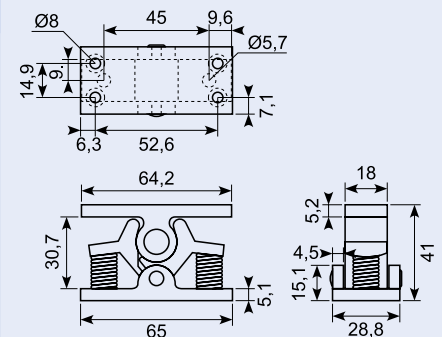

50.DL4020

Dørholder. Rustfri hun-del. Inkl. underlag. Underlag: 61 x 78 mm.

Stainless female part.

22.646

Dørholder med fjeder - komplet. Rustfri fjeder. Rustfri 304.

Door retainer with spring, complete. Stainless spring. Stainless 304.