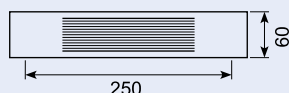

22.427

Dørstrop.

Door retainer strap.

22.428

Dørstrop.

Door retainer strap.

22.556J

Dørholder han. Aluminium. SSTap.
Door reatiner fitting. Male. Aluminium. SSTap.