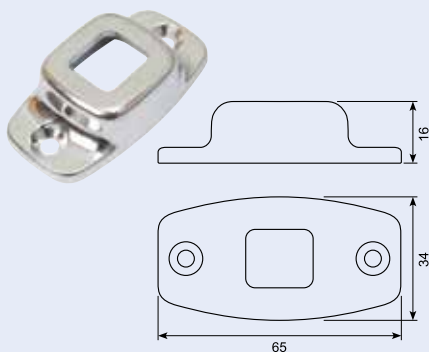

22.642J

Dørholder - hun-del. Hård sort gummi med 6 mm montagehul.
Rubber door holder - female. Hard, black rubber with 6 mm hole.

22.642

Europæisk kvalitet.
European quality.

22.643J

Dørholder han-del, PA66+20%GF
Door holder. Male part. PA66+20%GF.

22.557J

Dørholder hun. Aluminium. Center huller 40mm.
Door retainer fitting. Female. Aluminium. Center holes 40 mm.

22.558J

Dørholder gummi.
Door retainer rubber.

22.668J

Dørholder. Han. Støbt tap.
Door retainer fitting. Male. Cast.

22.667J

Dørholder. Hun. Aluminium. Hus alene.
Door retainer fitting. Female. Aluminium.

22.664J

Dørholder. Gummidel til 22.667J.
Door retainer fitting. Rubber part for 22.667J.

22.562J

Dørholder han. Aluminium 70 x 30,95 mm.
Door retainer fittings. Male. Aluminium. 70 x 30,95 mm.