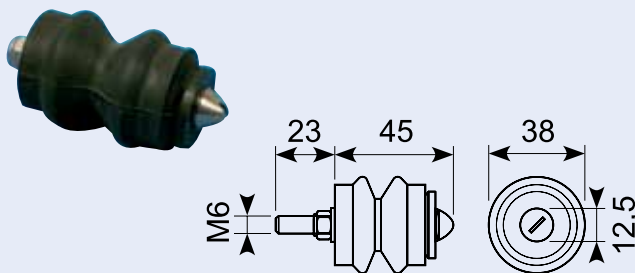

22.642J

Dørholder - hun-del. Hård sort gummi med 6 mm montagehul.
Rubber door holder - female. Hard, black rubber with 6 mm hole.

22.642

Europæisk kvalitet.
European quality.

22.643J

Dørholder han-del, PA66+20%GF
Door holder. Male part. PA66+20%GF.

22.643

Dørholder - han-del. Sort PVC med 6 mm montagehul.
Door holder - male. Black polypropylene with 6 mm hole.

22.663R

Dørholder med gummiuffe, han-del. Til 22.661R og 22.662R.
Door retainer - female. External and internal release. Metal with PVC body.