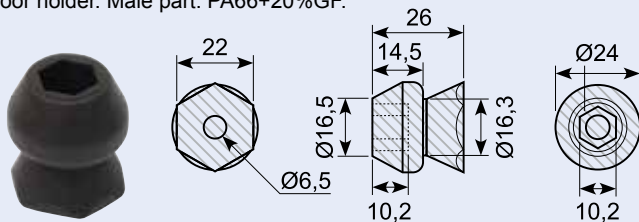

22.642J

Dørholder - hun-del. Hård sort gummi med 6 mm montagehul.
Rubber door holder - female. Hard, black rubber with 6 mm hole.

22.642

Europæisk kvalitet.
European quality.

22.643J

Dørholder han-del, PA66+20%GF
Door holder. Male part. PA66+20%GF.

22.643

Dørholder - han-del. Sort PVC med 6 mm montagehul.
Door holder - male. Black polypropylene with 6 mm hole.

22.663R

Dørholder med gummiuffe, han-del. Til 22.661R og 22.662R.
Door retainer - female. External and internal release. Metal with PVC body.