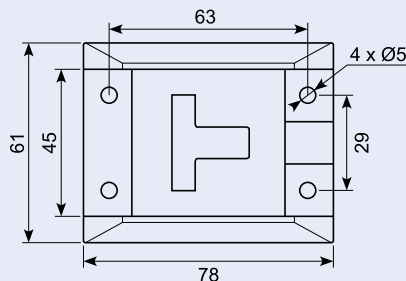

50.DL4020

Dørholder. Rustfri hun-del. Inkl. underlag. Underlag: 61 x 78 mm.

Stainless female part.

22.646

Dørholder med fjeder - komplet. Rustfri fjeder. Rustfri 304.

Door retainer with spring, complete. Stainless spring. Stainless 304.