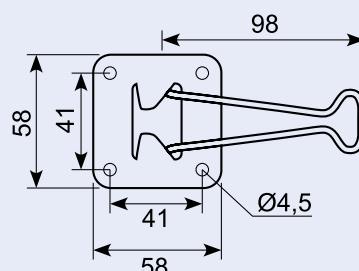

22.642J

Dørholder - hun-del. Hård sort gummi med 6 mm montagehul.
Rubber door holder - female. Hard, black rubber with 6 mm hole.

22.642

Europæisk kvalitet.
European quality.

22.643J

Dørholder han-del, PA66+20%GF
Door holder. Male part. PA66+20%GF.

50.DL4020

Dørholder. Rustfri hun-del. Inkl. underlag. Underlag: 61 x 78 mm.

Stainless female part.

22.646

Dørholder med fjeder - komplet. Rustfri fjeder. Rustfri 304.

Door retainer with spring, complete. Stainless spring. Stainless 304.

50.051071S

Dørholder, hun-del. Rustfri.

Door holder, female part. Stainless.

50.051072S

Dørholder, han-del, rustfri.

Door holder, male part, stainless.

50.051072-1S

Dørholder, han-del, rustfri.

Door holder, male part, stainless.

53.165J

Hjelmholder komplet. Galvaniseret jern.

Fastener 65 mm, zinc plated iron.

53.171J

Hjelmholder komplet. Galvaniseret jern.

Fastener 130 mm, Zinc-plated iron.

53.165SJ