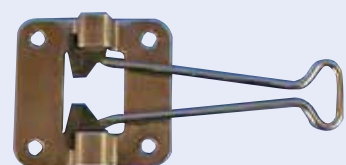

22.661R

Dørholder med udløser - hun-del. Udvendig udløser, metal med PVC kappe.
Door retainer - female. External release. Metal with PVC body.

50.0154020-S

Rustfri dørholder.
Stainless door holder.

50.14658

50.DL4020

Dørholder. Rustfri hun-del. Inkl. underlag. Underlag: 61 x 78 mm.

Stainless female part.

22.646

Dørholder med fjeder - komplet. Rustfri fjeder. Rustfri 304.

Door retainer with spring, complete. Stainless spring. Stainless 304.

50.051071S

Dørholder, hun-del. Rustfri.

Door holder, female part. Stainless.

50.051072S

Dørholder, han-del, rustfri.

Door holder, male part, stainless.

50.051072-1S

Dørholder, han-del, rustfri.

Door holder, male part, stainless.

53.165J

Hjelmholder komplet. Galvaniseret jern.

Fastener 65 mm, zinc plated iron.

53.171J

Hjelmholder komplet. Galvaniseret jern.

Fastener 130 mm, Zinc-plated iron.

53.165SJ