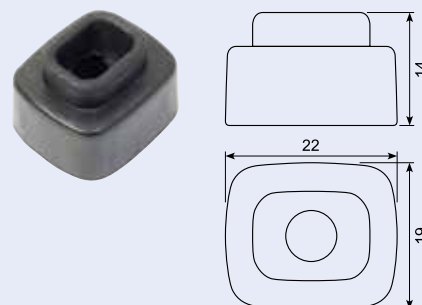

22.558J

Dørholder gummi.
Door retainer rubber.