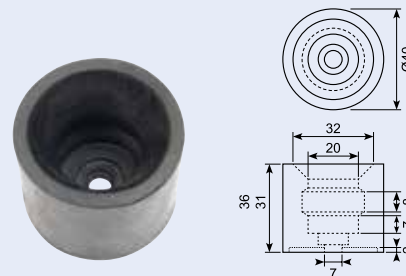

22.642J

Dørholder - hun-del. Hård sort gummi med 6 mm montagehul.
Rubber door holder - female. Hard, black rubber with 6 mm hole.

22.642

Europæisk kvalitet.
European quality.

22.643J

Dørholder han-del, PA66+20%GF
Door holder. Male part. PA66+20%GF.

22.643

Dørholder - han-del. Sort PVC med 6 mm montagehul.
Door holder - male. Black polypropylene with 6 mm hole.

22.663R

Dørholder med gummiuffe, han-del. Til 22.661R og 22.662R.
Door retainer - female. External and internal release. Metal with PVC body.