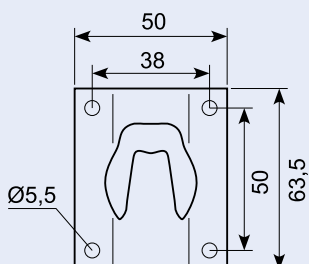

50.051071S

Dørholder, hun-del. Rustfri.

Door holder, female part. Stainless.