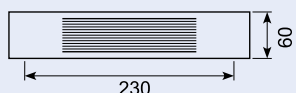

22.427

Dørstrop.

Door retainer strap.