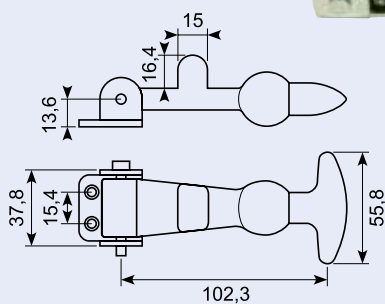

22.642J

Dørholder - hun-del. Hård sort gummi med 6 mm montagehul.
Rubber door holder - female. Hard, black rubber with 6 mm hole.

22.642

Europæisk kvalitet.
European quality.

22.643J

Dørholder han-del, PA66+20%GF
Door holder. Male part. PA66+20%GF.

Door holder, male part, stainless.

53.165J

Hjelmholder komplet. Galvaniseret jern.

Fastener 65 mm, zinc plated iron.

53.171J

Hjelmholder komplet. Galvaniseret jern.

Fastener 130 mm, Zinc-plated iron.

53.165SJ

Hjelmholder komplet, rustfrit stål.

Fastener 65 mm, SS.

53.171SJ

Hjelmholder komplet. Rustfrit stål.

Fastener 130 mm, Stainless steel.

53.170J

Komplet hjelmholder. 120 mm. Galvaniseret.

Complete fasteners 120 mm. Plated.