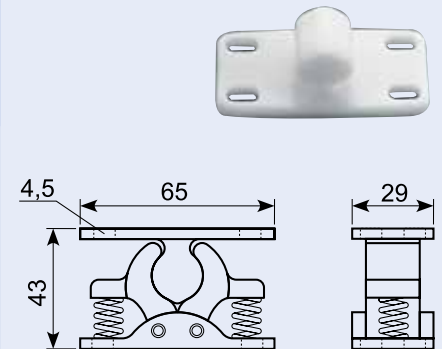

22.642J

Dørholder - hun-del. Hård sort gummi med 6 mm montagehul.
Rubber door holder - female. Hard, black rubber with 6 mm hole.

22.642

Europæisk kvalitet.
European quality.

22.643J

Dørholder han-del, PA66+20%GF
Door holder. Male part. PA66+20%GF.

22.643

Dørholder - han-del. Sort PVC med 6 mm montagehul.
Door holder - male. Black polypropylene with 6 mm hole.

22.663R

Dørholder med gummiuffe, han-del. Til 22.661R og 22.662R.
Door retainer - female. External and internal release. Metal with PVC body.

22.650J

Dørholder med fjeder - komplet. Hvid nylon.

Door retainer with spring - complete. White nylon.

50.DL4010

Dørholder. Rustfri han-del. Inkl. underlag. Pin-længde: 86 mm. Underlag: 65 x 60 mm.

Stainless mail part.

50.DL4020

Dørholder. Rustfri hun-del. Inkl. underlag. Underlag: 61 x 78 mm.

Stainless female part.

22.646

Dørholder med fjeder - komplet. Rustfri fjeder. Rustfri 304.

Door retainer with spring, complete. Stainless spring. Stainless 304.