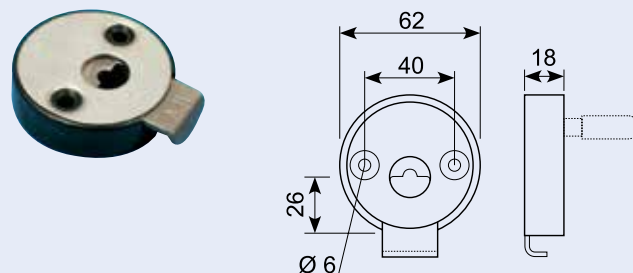

22.661R

Dørholder med udløser - hun-del. Udvendig udløser, metal med PVC kappe.
Door retainer - female. External release. Metal with PVC body.