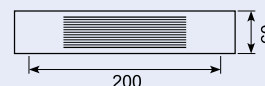

22.426

Dørstrop.

Door retainer strap.